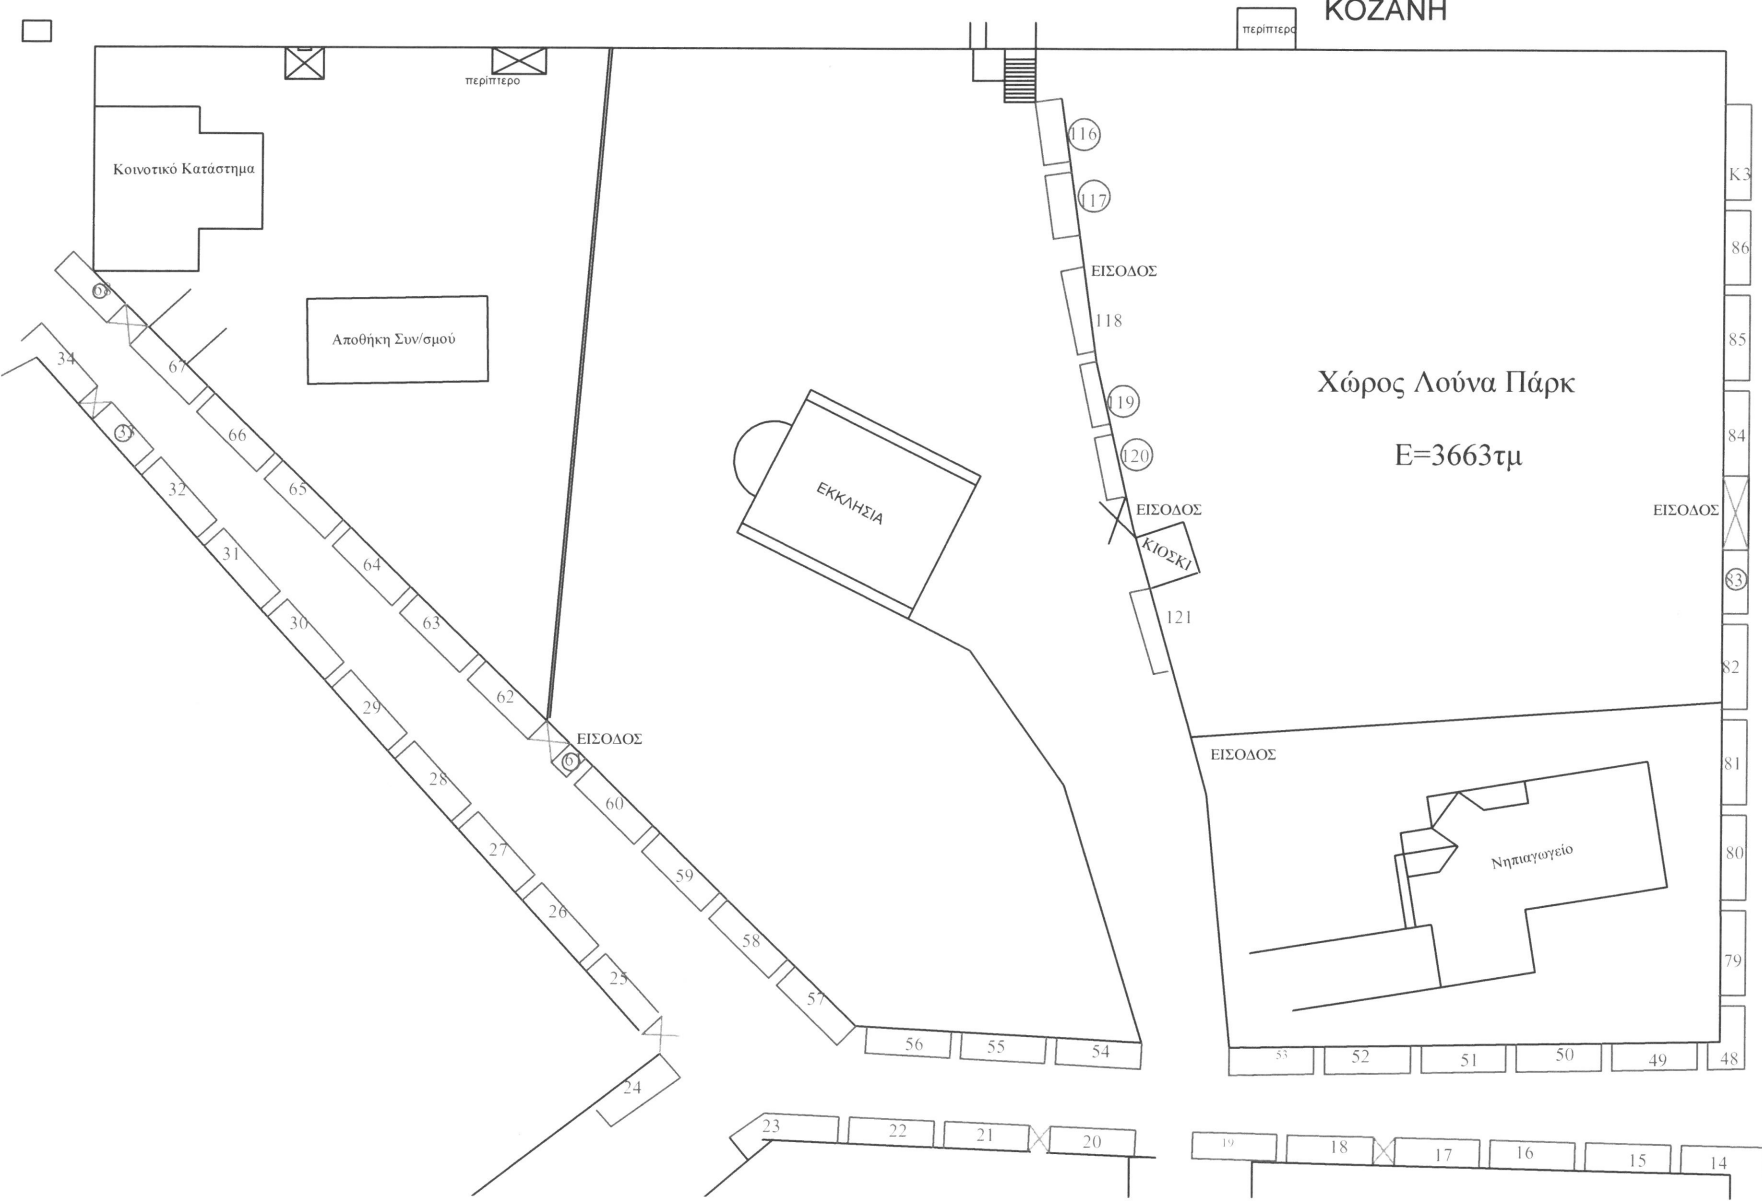

ΘΕΣΣΑΛΟΝΙΚΗ

ΠΡΟΣ
ΚΟΖΑΝΗ

Χώρος Λούνα Πάρκ
Ε=3663τμ